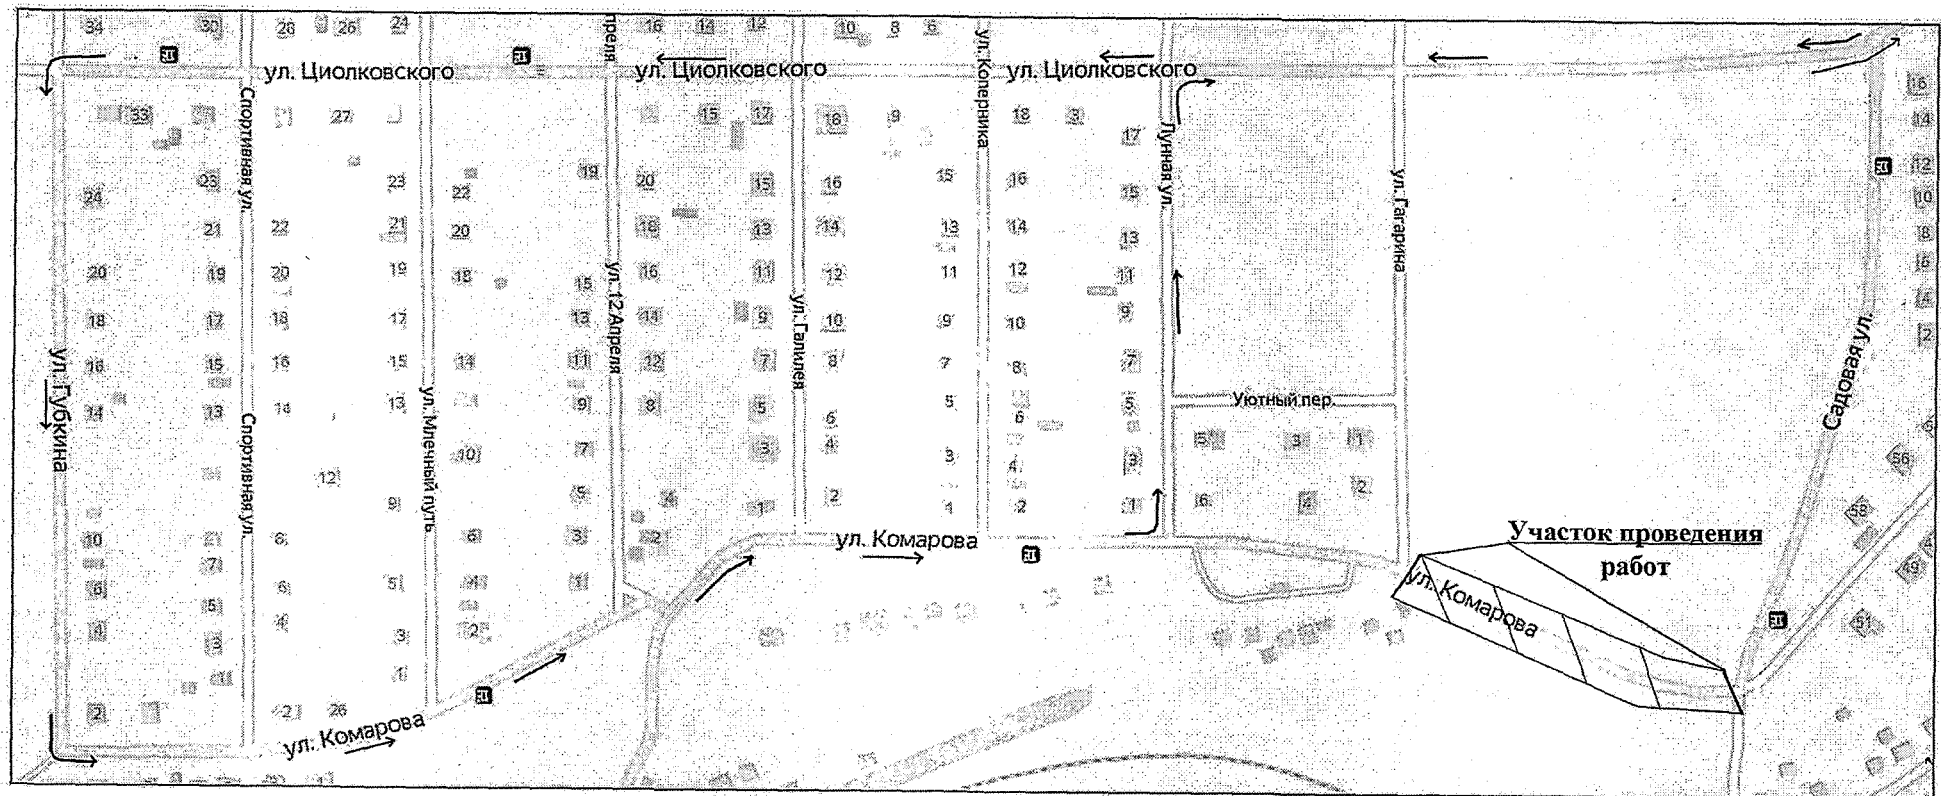

Схема организации движения общественного транспорта

Условные обозначения:

← движение общественного транспорта